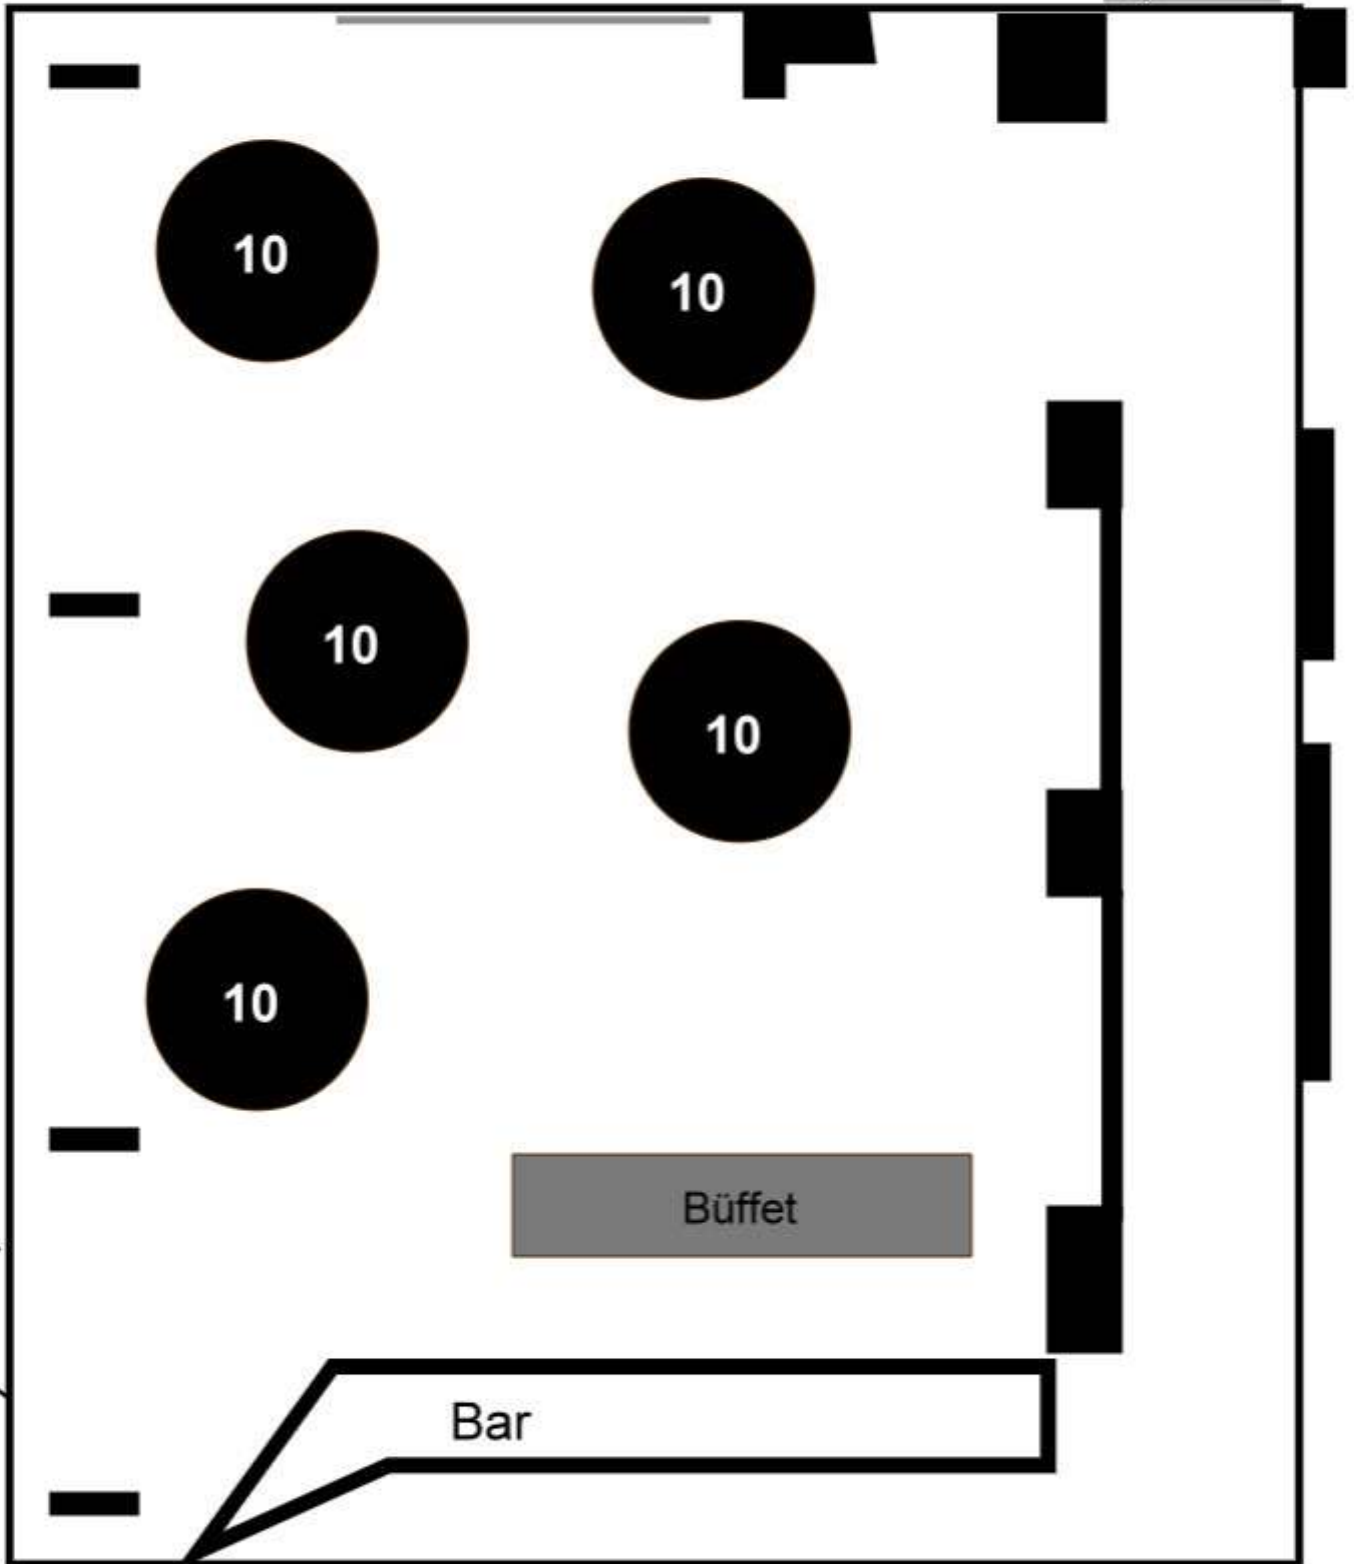

Seeseite

50 PAX - mit Büffet, ohne Tanzfläche

Zum Kaminzimmer

R-8-3

Zugang zum Biergarten

Biergarten
seite

Eingang