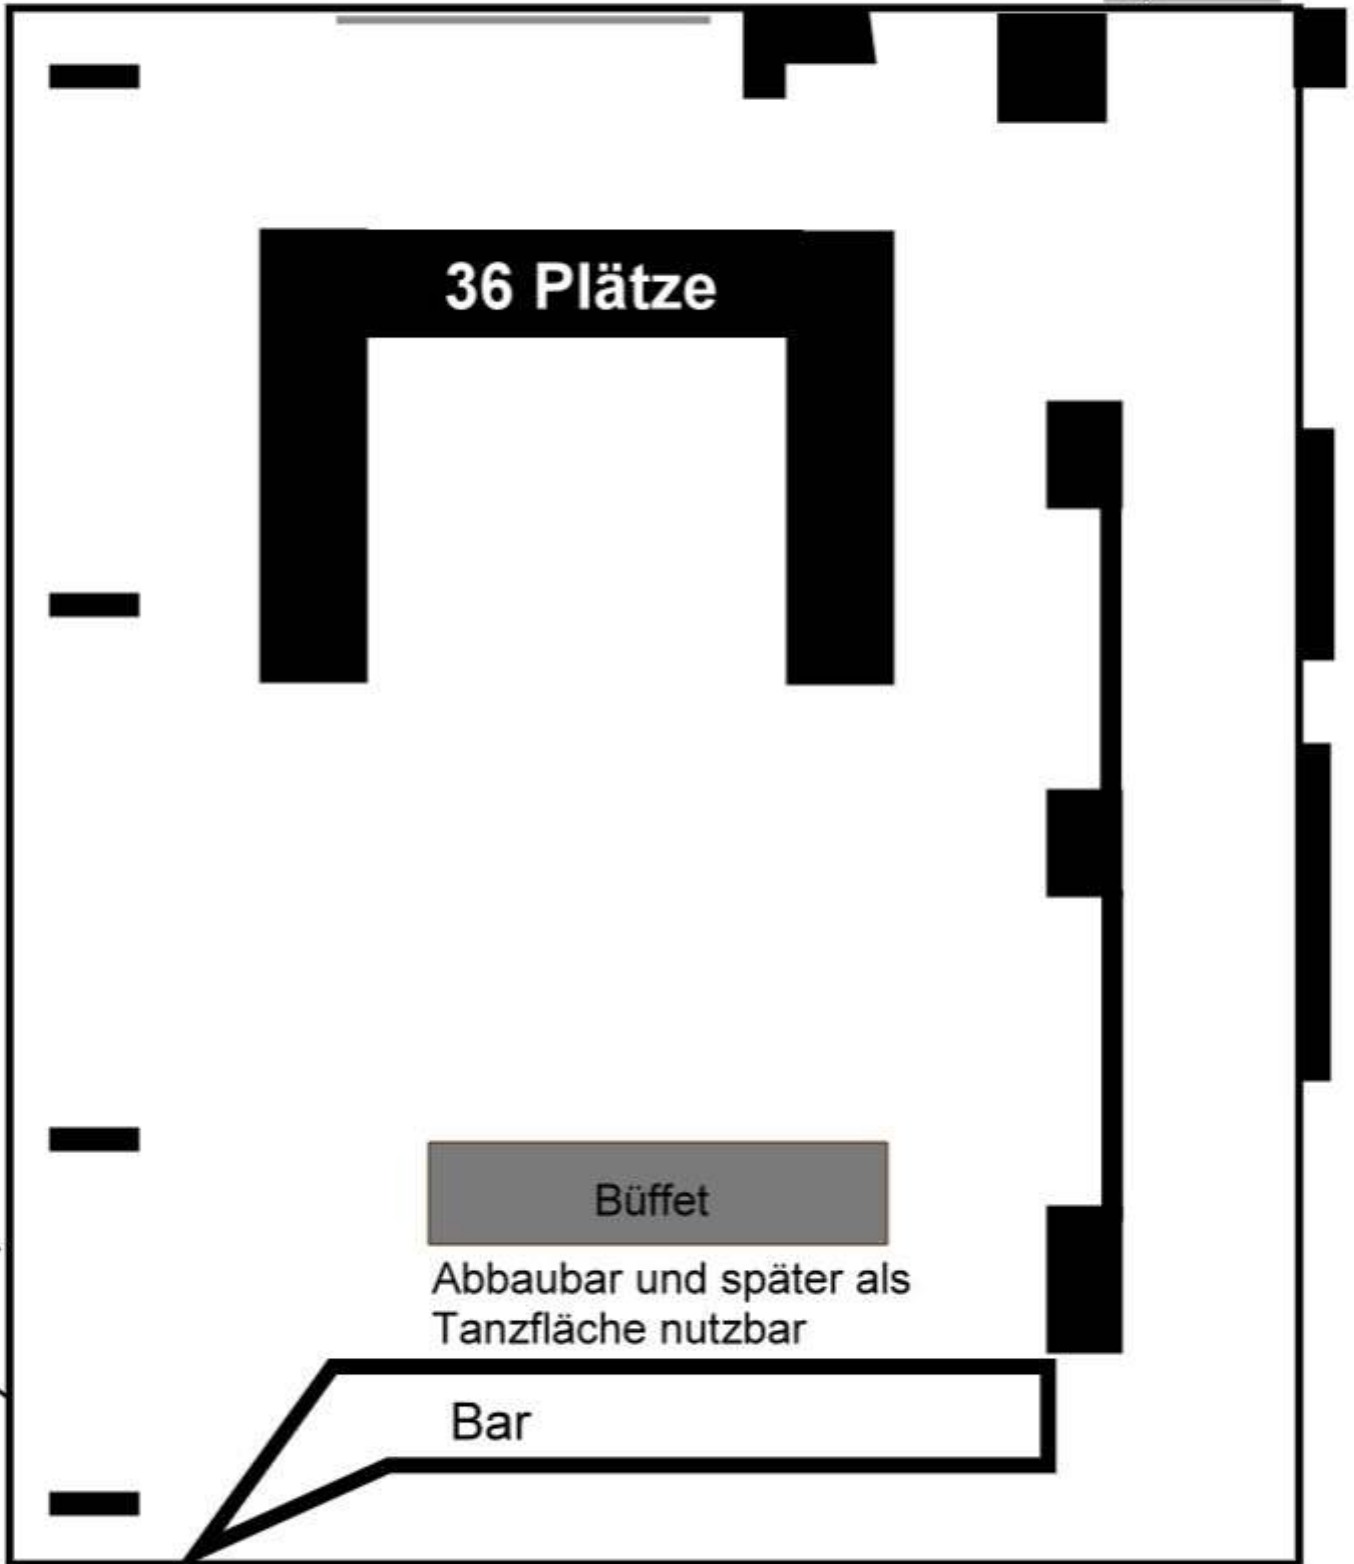

R-26-9 Zugang zum Biergarten

Biergarten
seite

Eingang

www.waschhausaltkoepenick.de Tel.: 030-65 49 83 19

Gestaltung: Haase-Webdesign.de