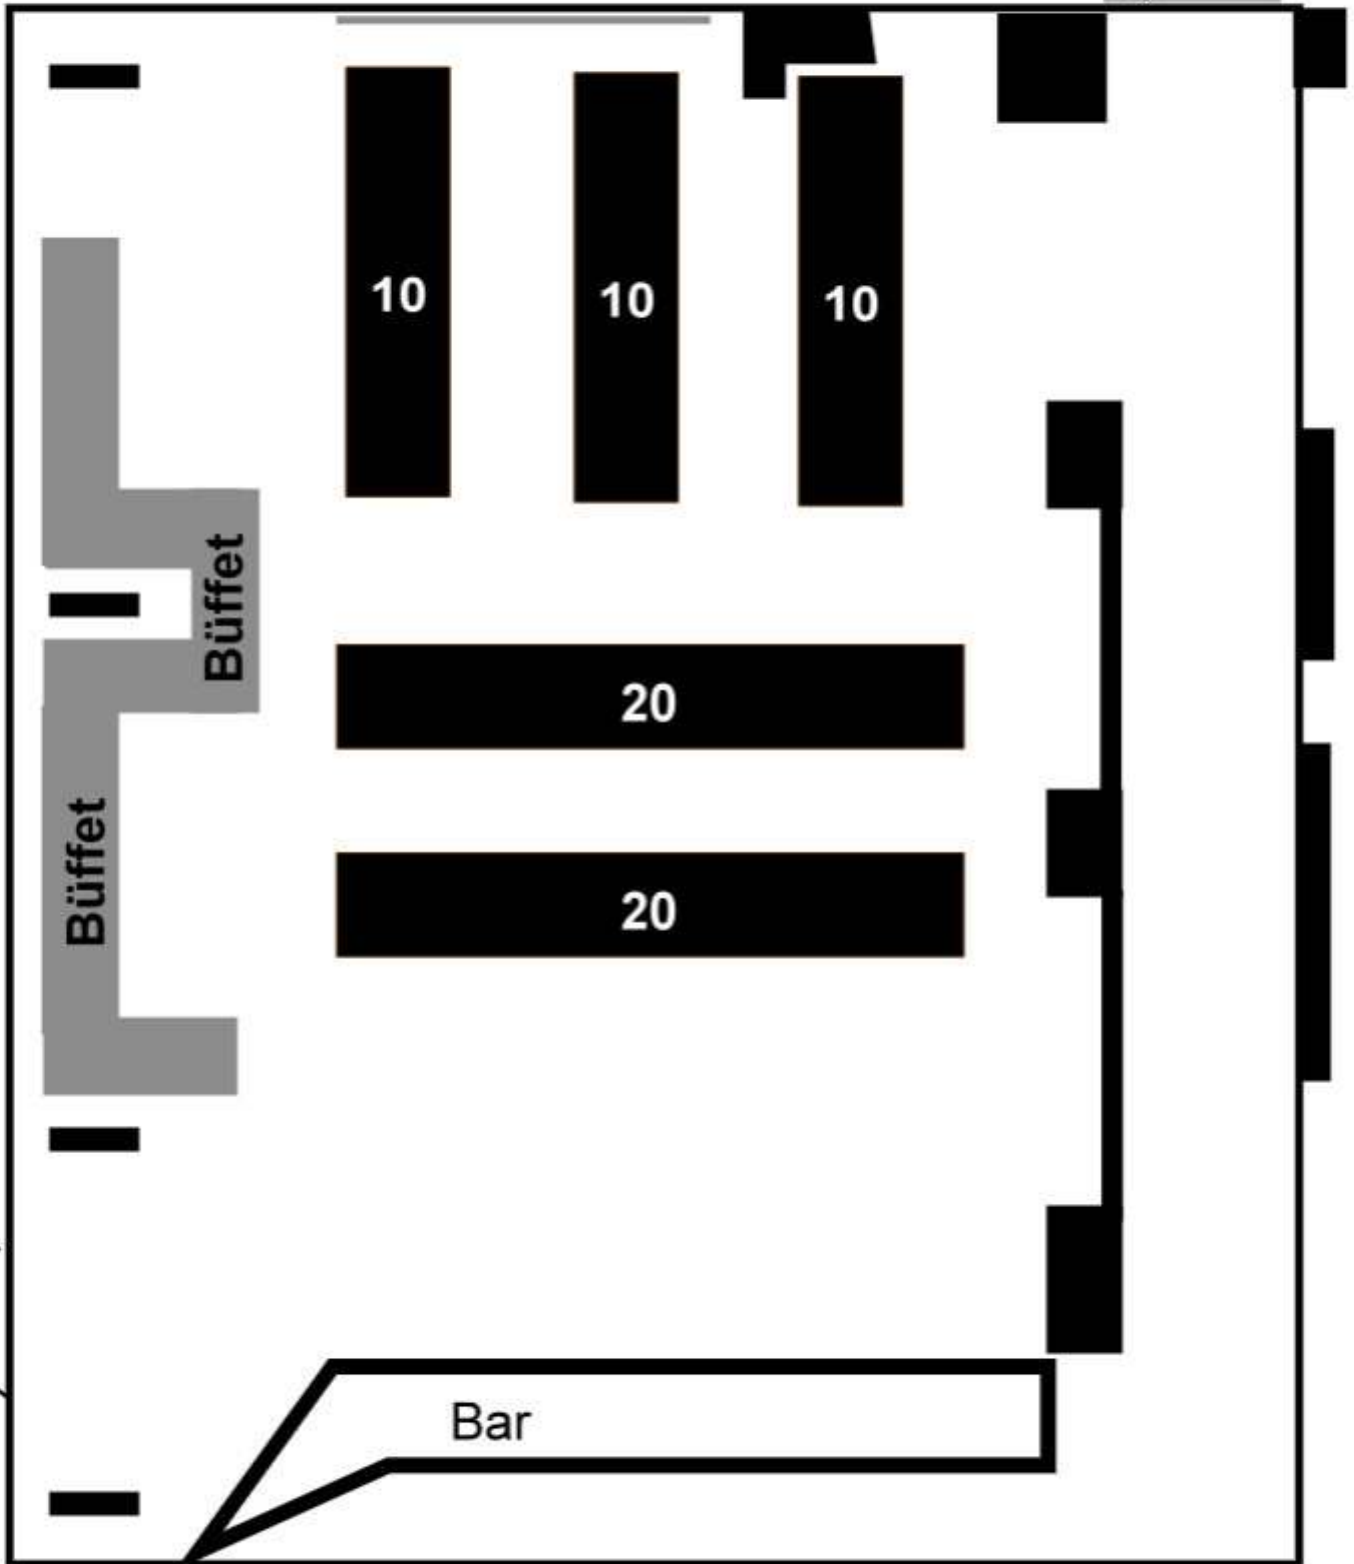

Seeseite 70 PAX - mit Büffet, o. Tanzfläche

Zum Kaminzimmer

R-23-6 Zugang zum Biergarten

Biergartenseite

Eingang

Waschhaus Alt-Köpenick - Restaurant & Bar

Seeseite 66 PAX - mit Büffet und Tanzfläche

Zum Kaminzimmer