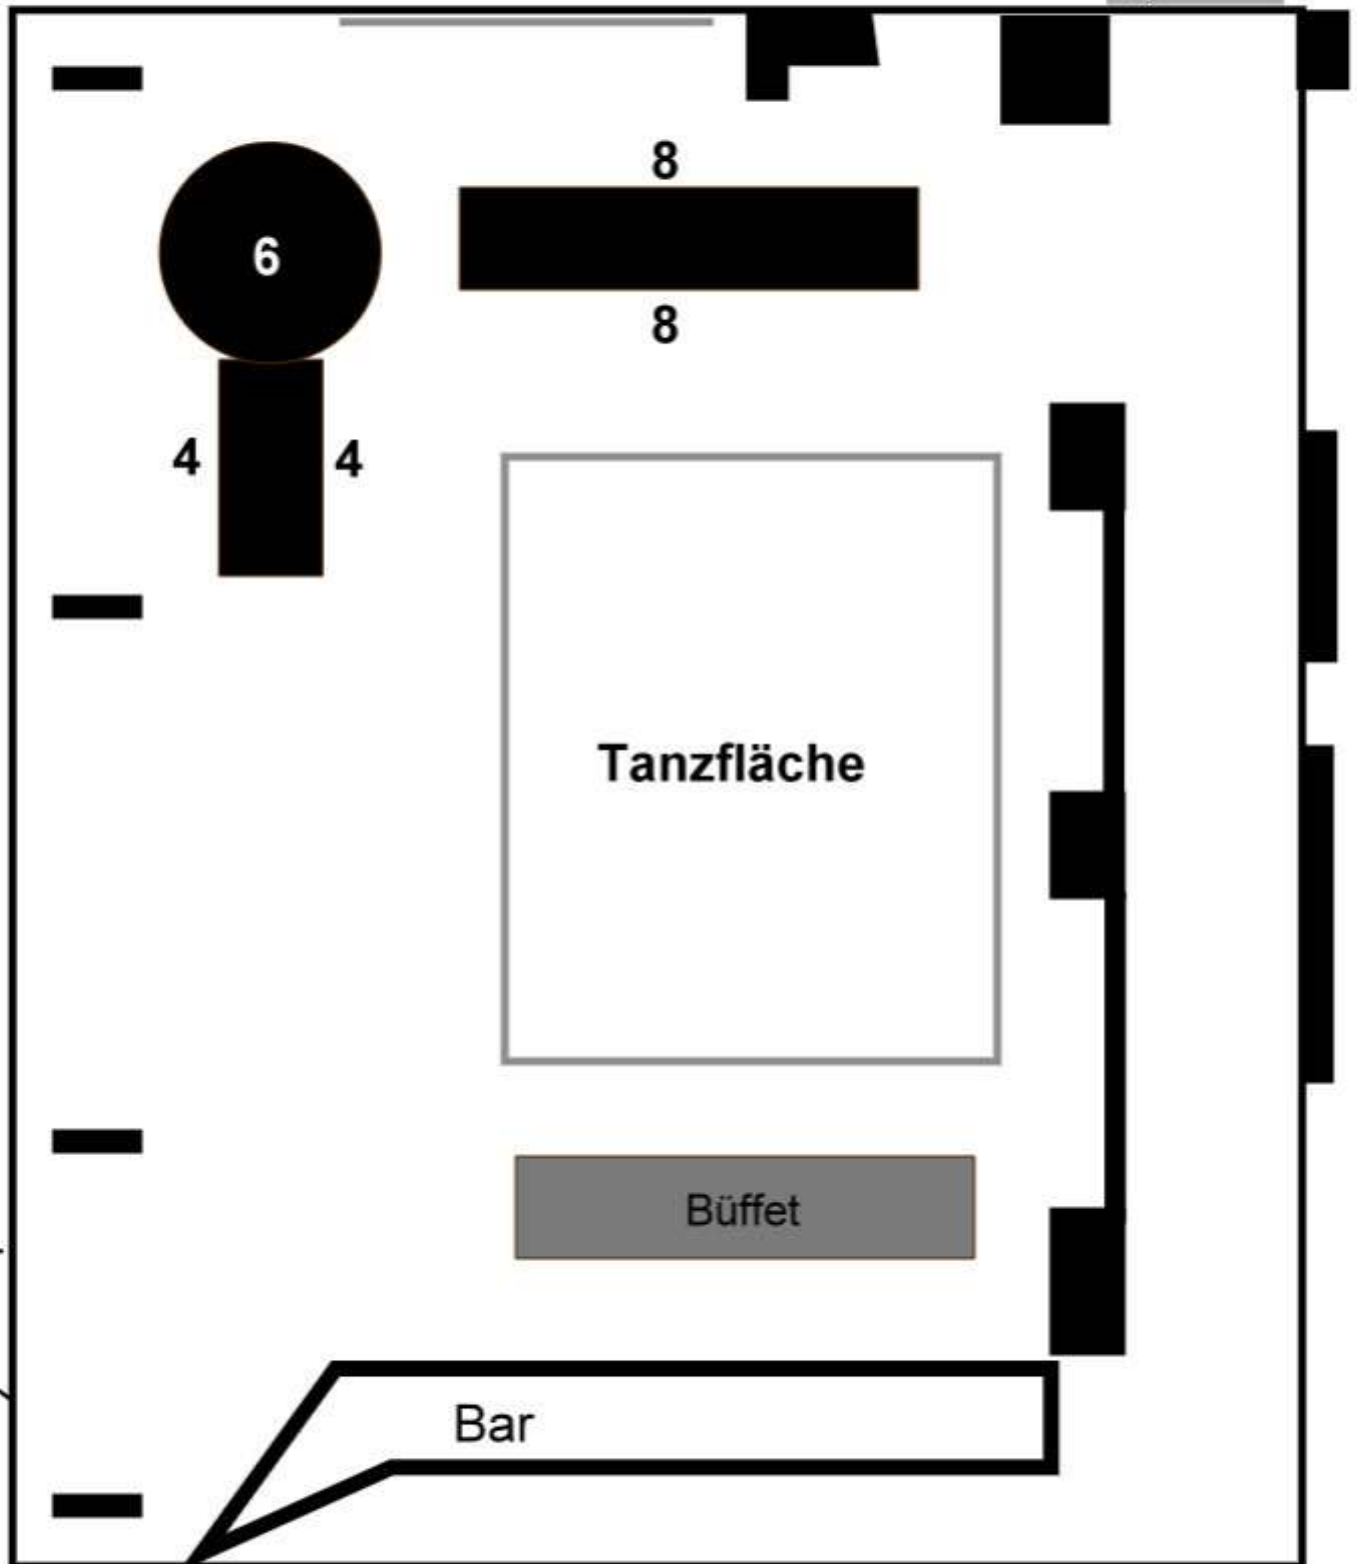

www.waschhausaltkoepenick.de Tel.: 030-65 49 83 19

Gestaltung: Haase-Webdesign.de