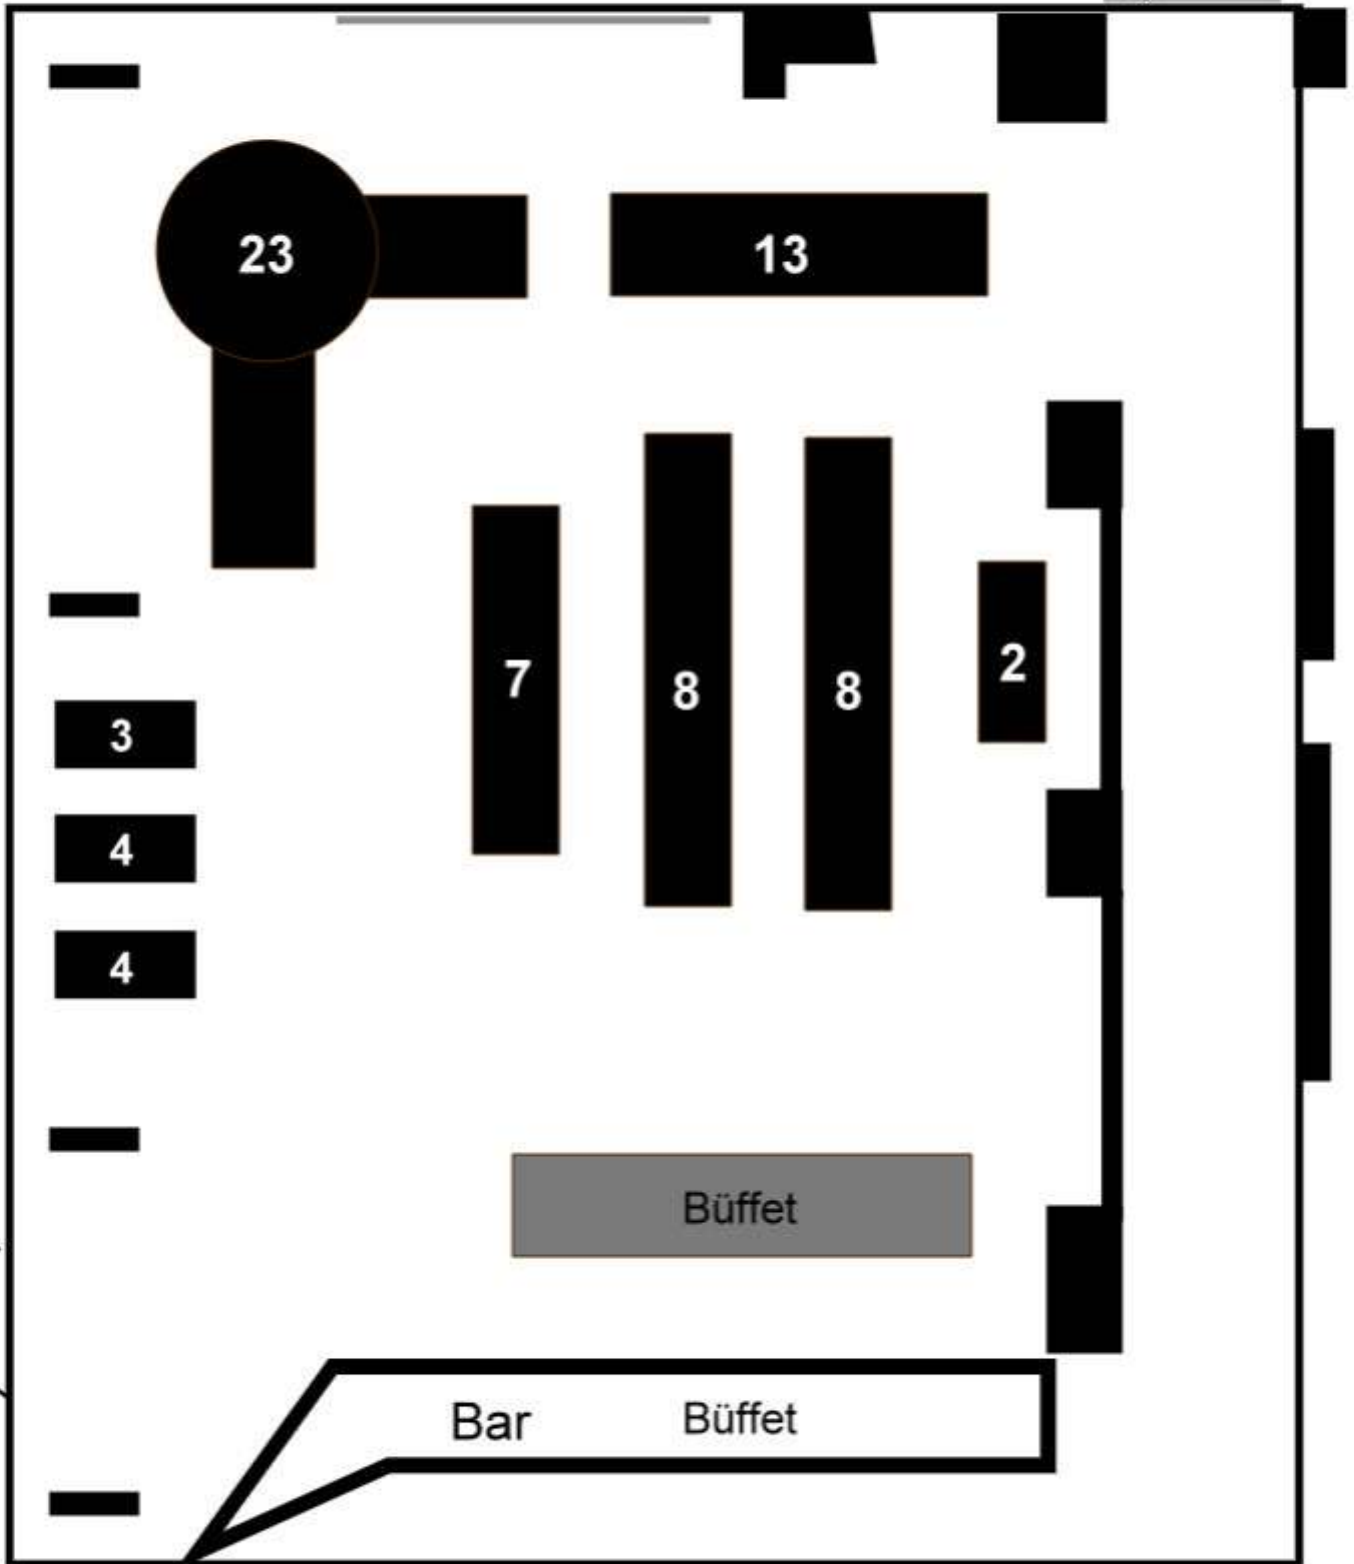

R-27-10 Zugang zum Biergarten

Biergartenseite

Eingang

www.waschhausaltkoepenick.de Tel.: 030-65 49 83 19

Gestaltung: Haase-Webdesign.de