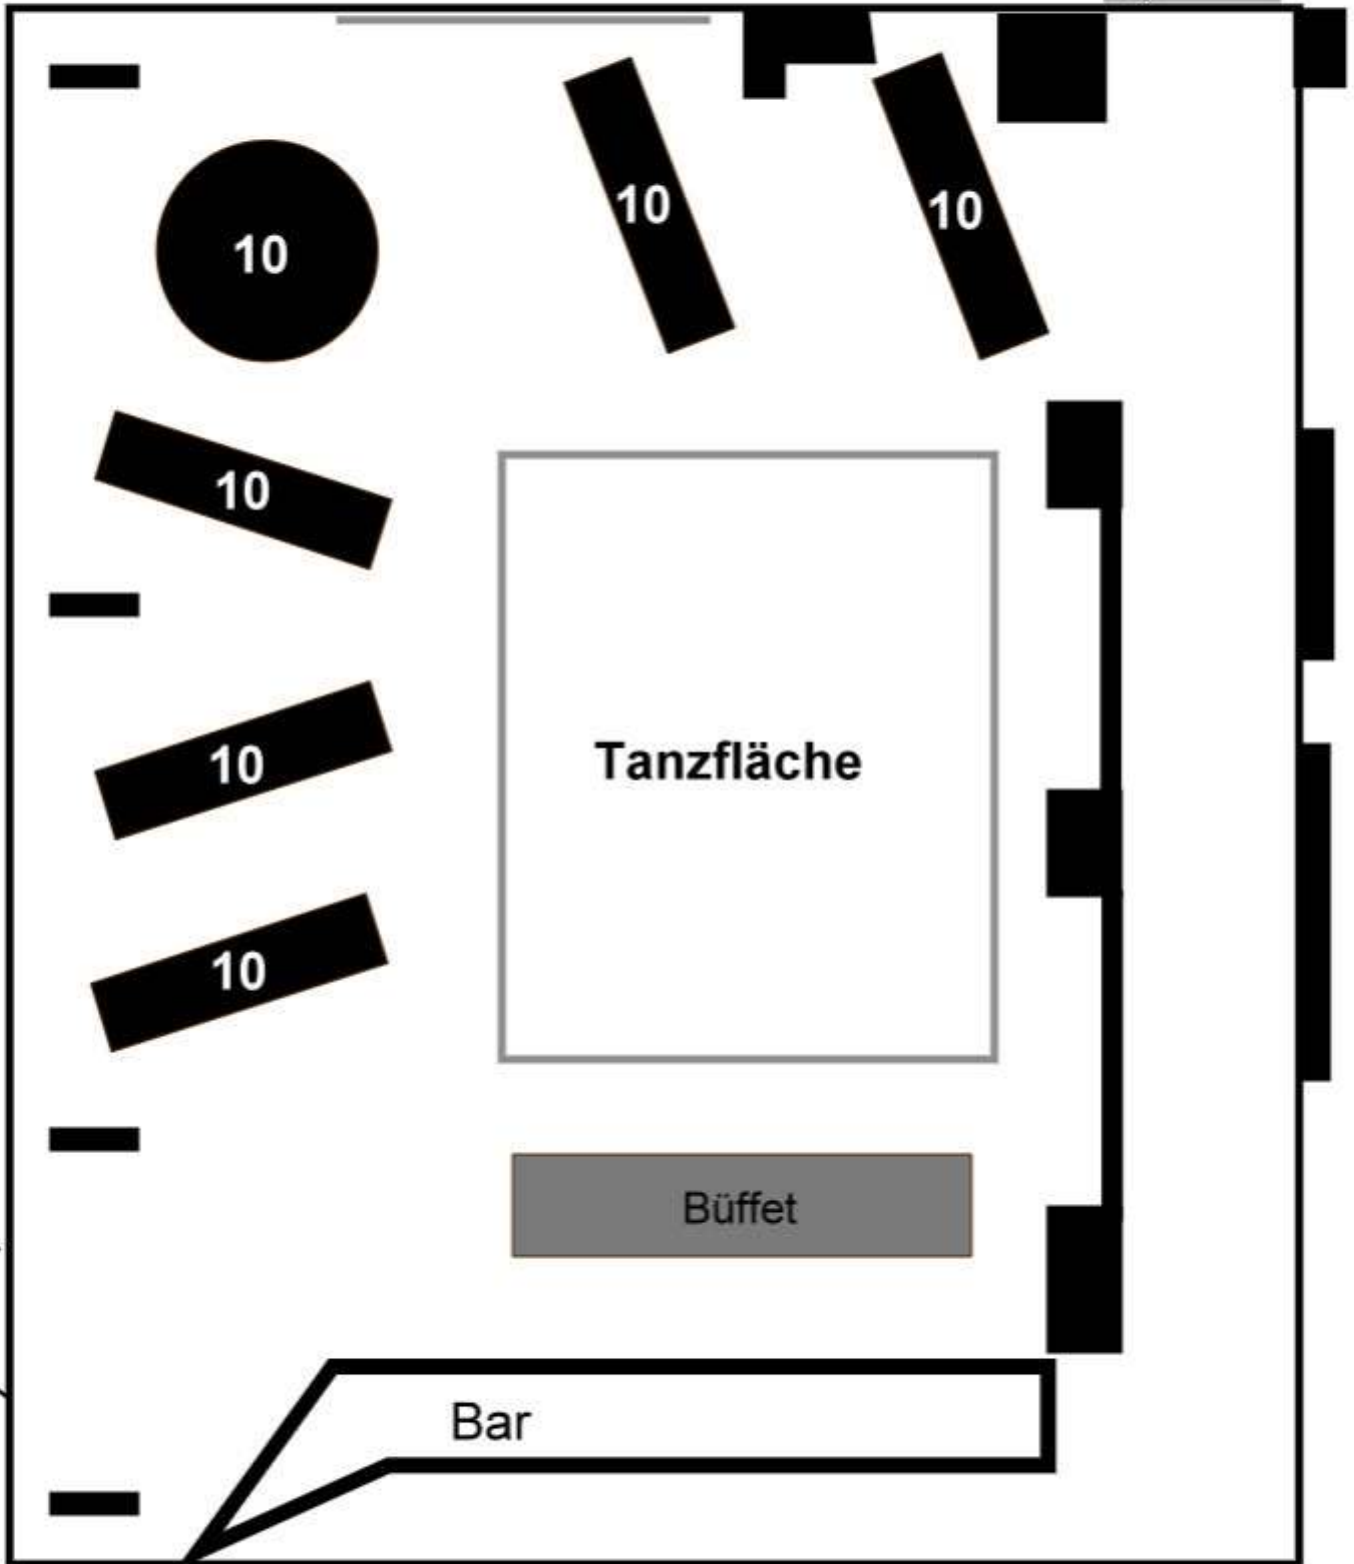

Seeseite

60 PAX - mit Büffet und Tanzfläche

Zum Kaminzimmer

R-9-4

Zugang zum Biergarten

Biergarten
seite

Eingang