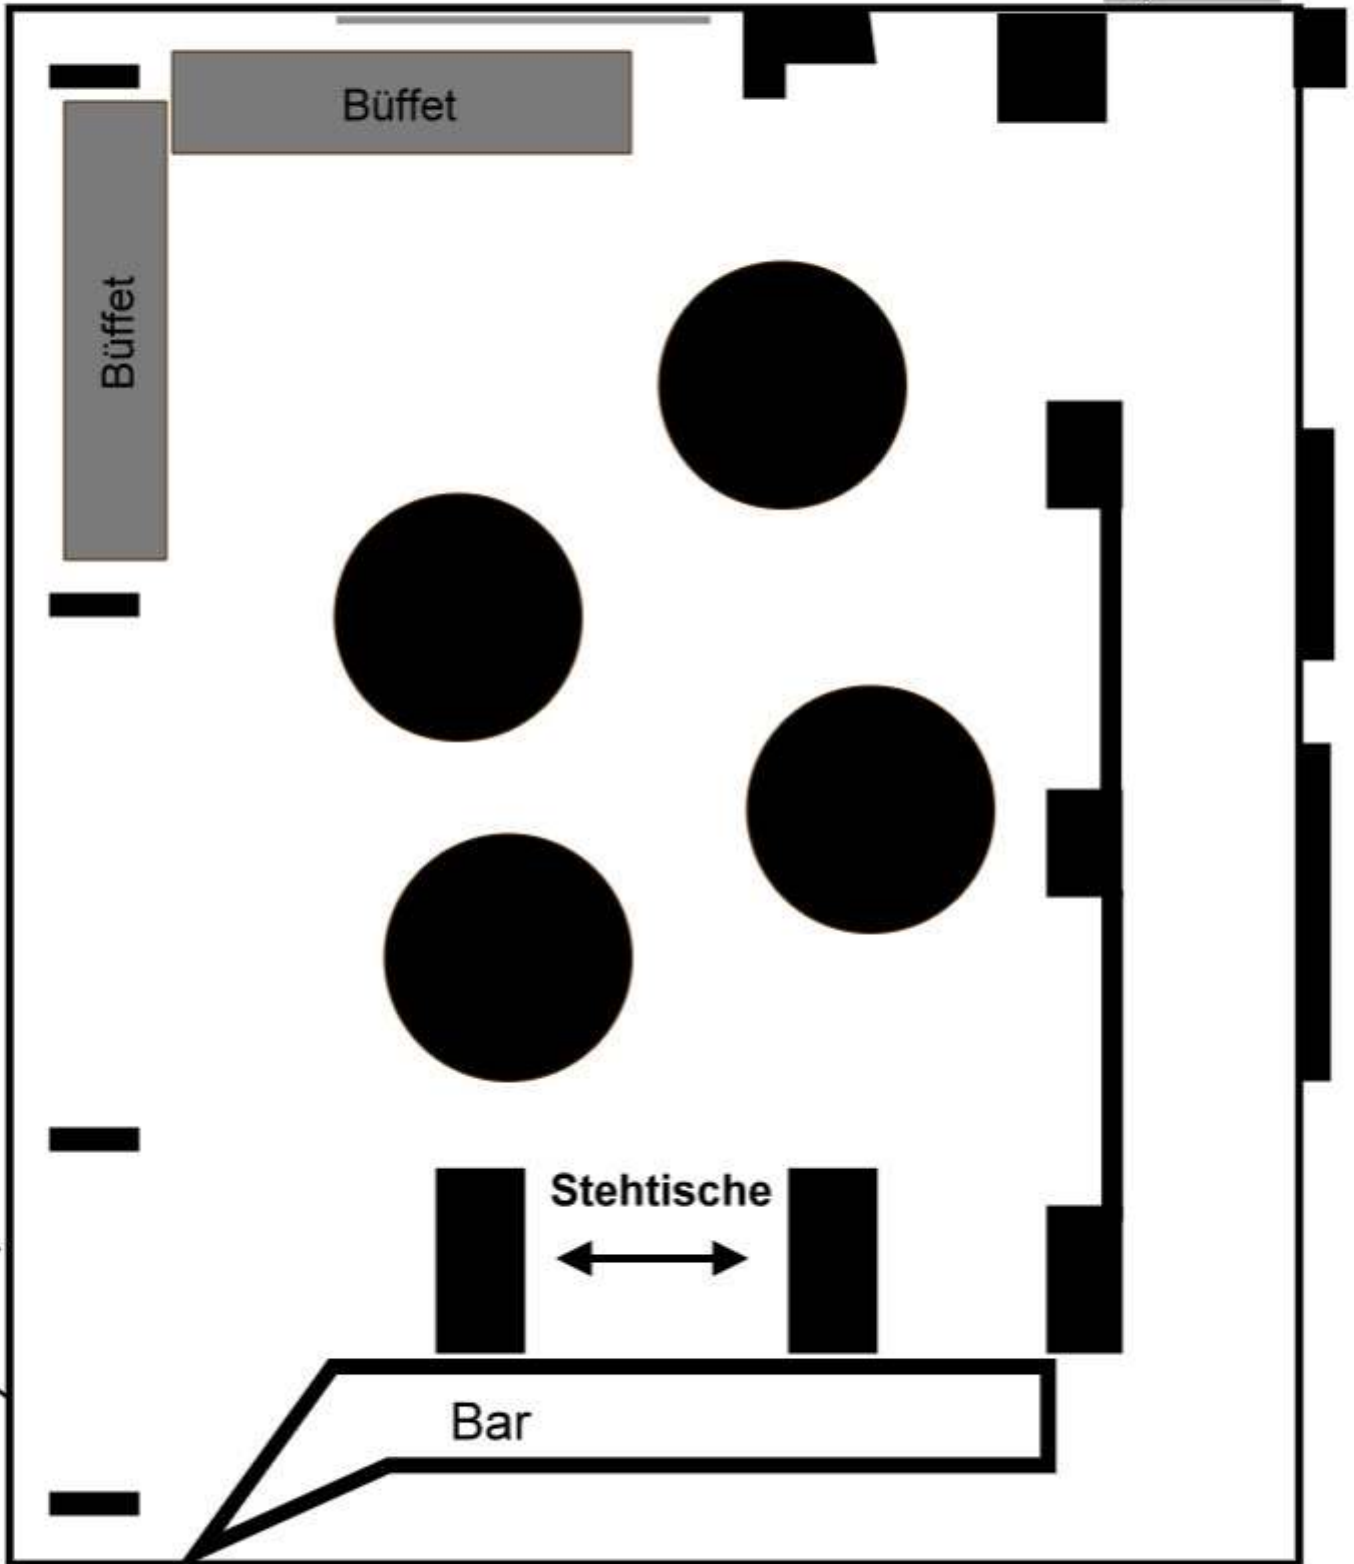

R-25-8 Zugang zum Biergarten

Biergarten
seite

Eingang

www.waschhausaltkoepenick.de Tel.: 030-65 49 83 19

Gestaltung: Haase-Webdesign.de