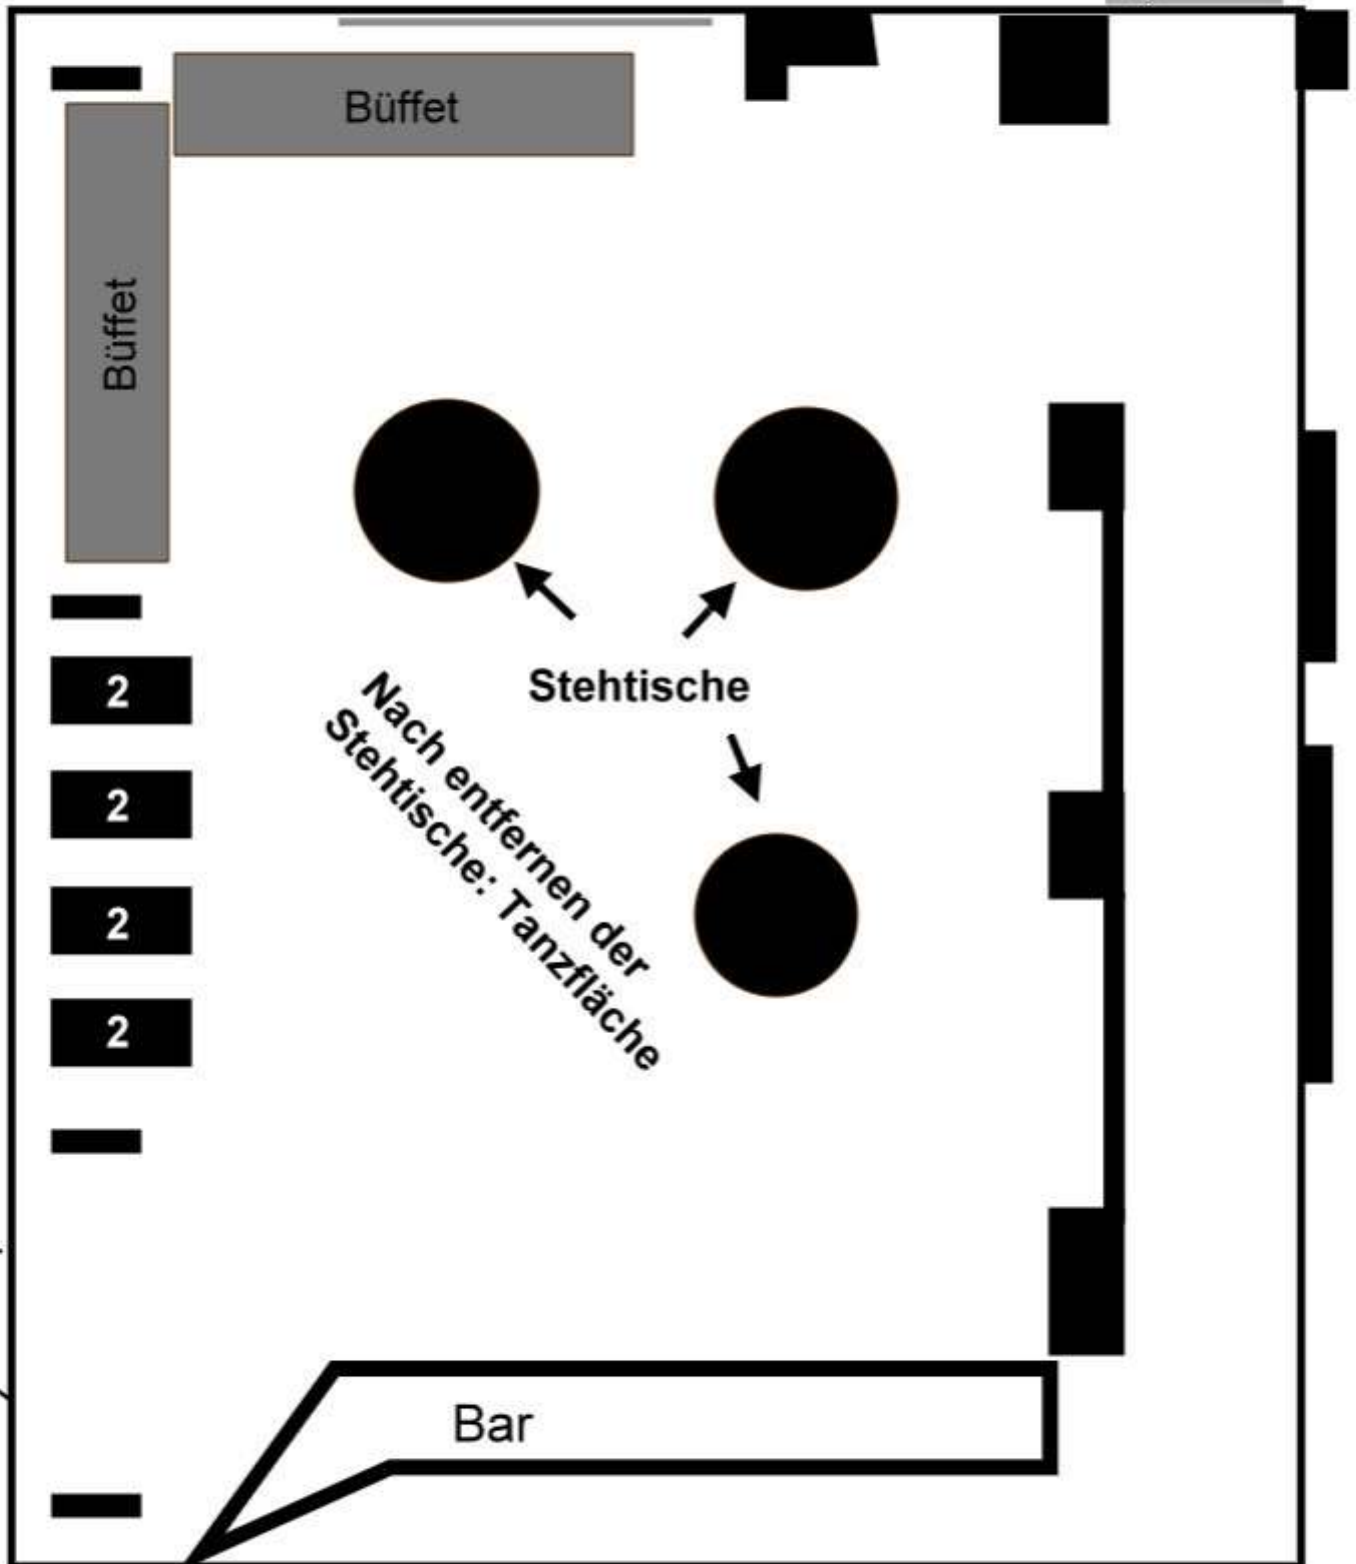

Seeseite 100 PAX - zum Sektempfang,
später = Tanzfläche

Zum Kaminzimmer

R-22-5 Zugang zum Biergarten

Biergartenseite

Eingang

www.waschhausaltkoepenick.de Tel.: 030-65 49 83 19

Gestaltung: Haase-Webdesign.de

Seeseite 70 PAX - mit Büffet, o. Tanzfläche

Zum Kaminzimmer

R-23-6 Zugang zum Biergarten

Biergartenseite

Eingang

Waschhaus Alt-Köpenick - Restaurant & Bar

Seeseite 66 PAX - mit Büffet und Tanzfläche

Zum Kaminzimmer