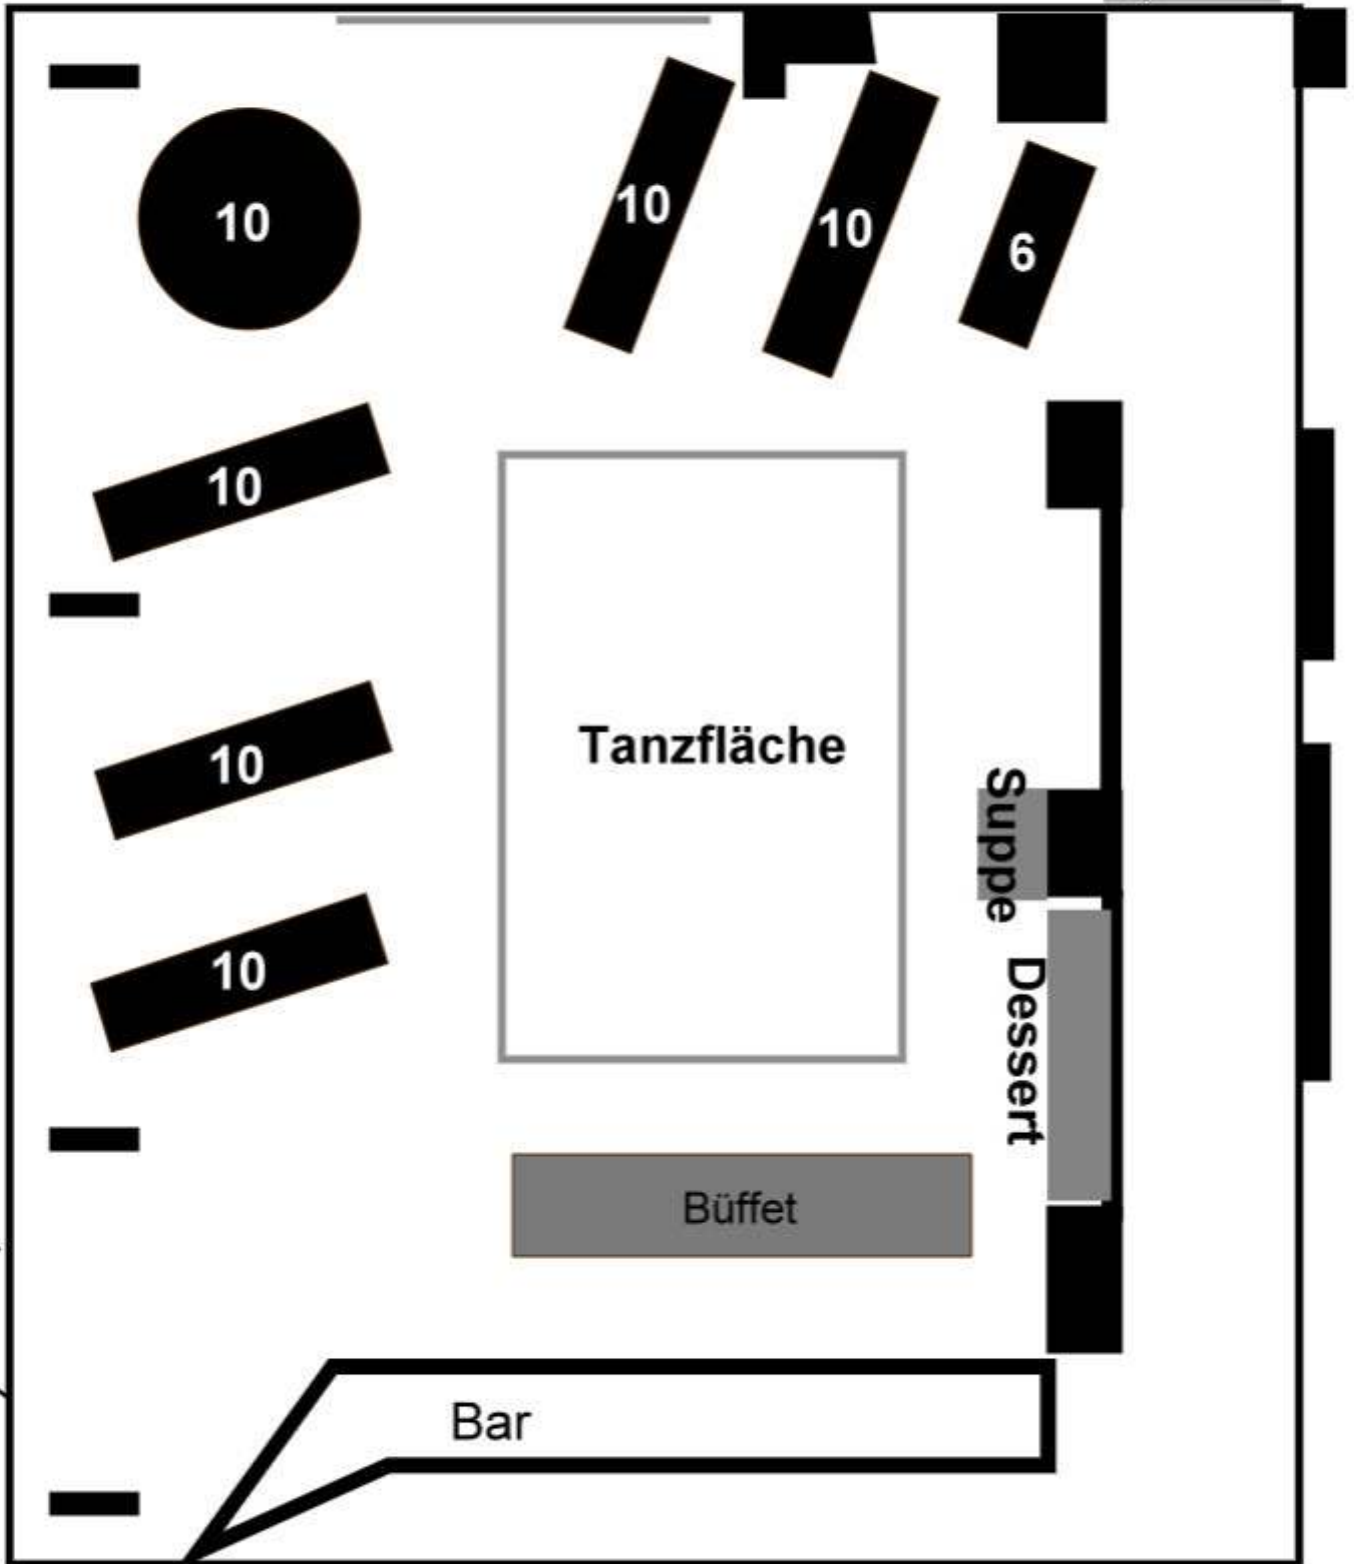

R-24-7 Zugang zum Biergarten

Biergarten
seite

Eingang

www.waschhausaltkoepenick.de Tel.: 030-65 49 83 19

Gestaltung: Haase-Webdesign.de