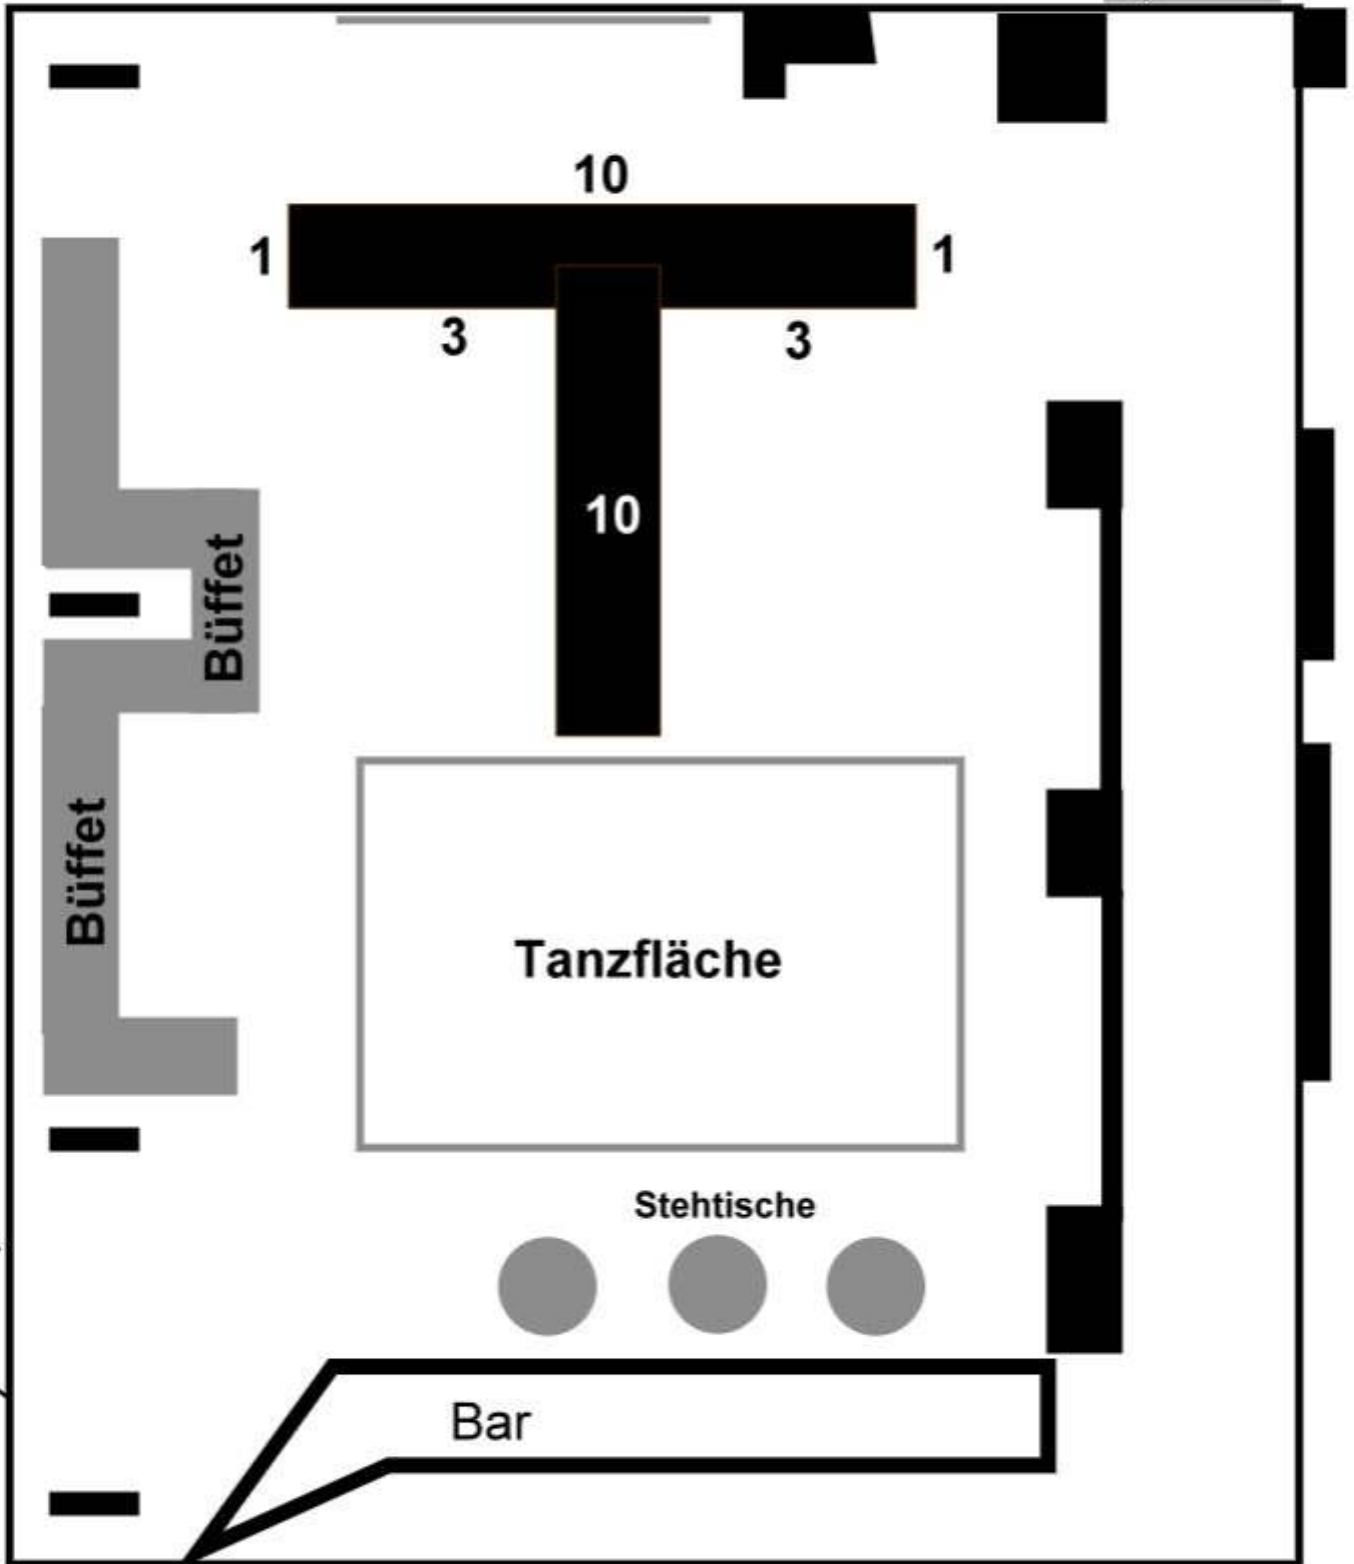

Waschhaus Alt-Köpenick - Restaurant & Bar

Seeseite 28 PAX - mit Büffet, Tanzfläche

Zum Kaminzimmer

R-6-1

Zugang zum Biergarten

Biergartenseite

Eingang

www.waschhausaltkoepenick.de Tel.: 030-65 49 83 19

Gestaltung: Haase-Webdesign.de

Waschhaus Alt-Köpenick - Restaurant & Bar

Seeseite

30 - 40 PAX - mit Büffet, Tanzfläche

Zum Kaminzimmer

R-7-2

Zugang zum Biergarten

Biergartenseite